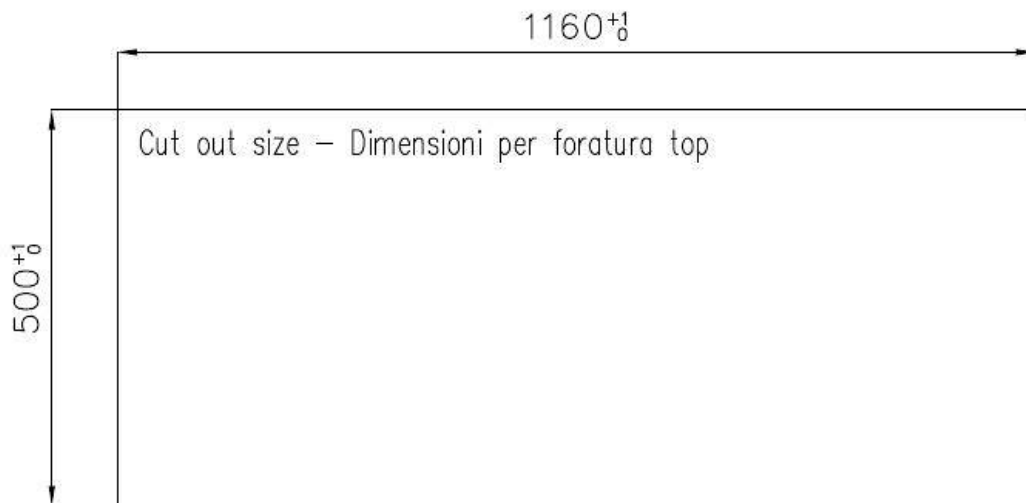

Lavello S4000 cod. 4315/05*

FT

FTS

GALERÍA