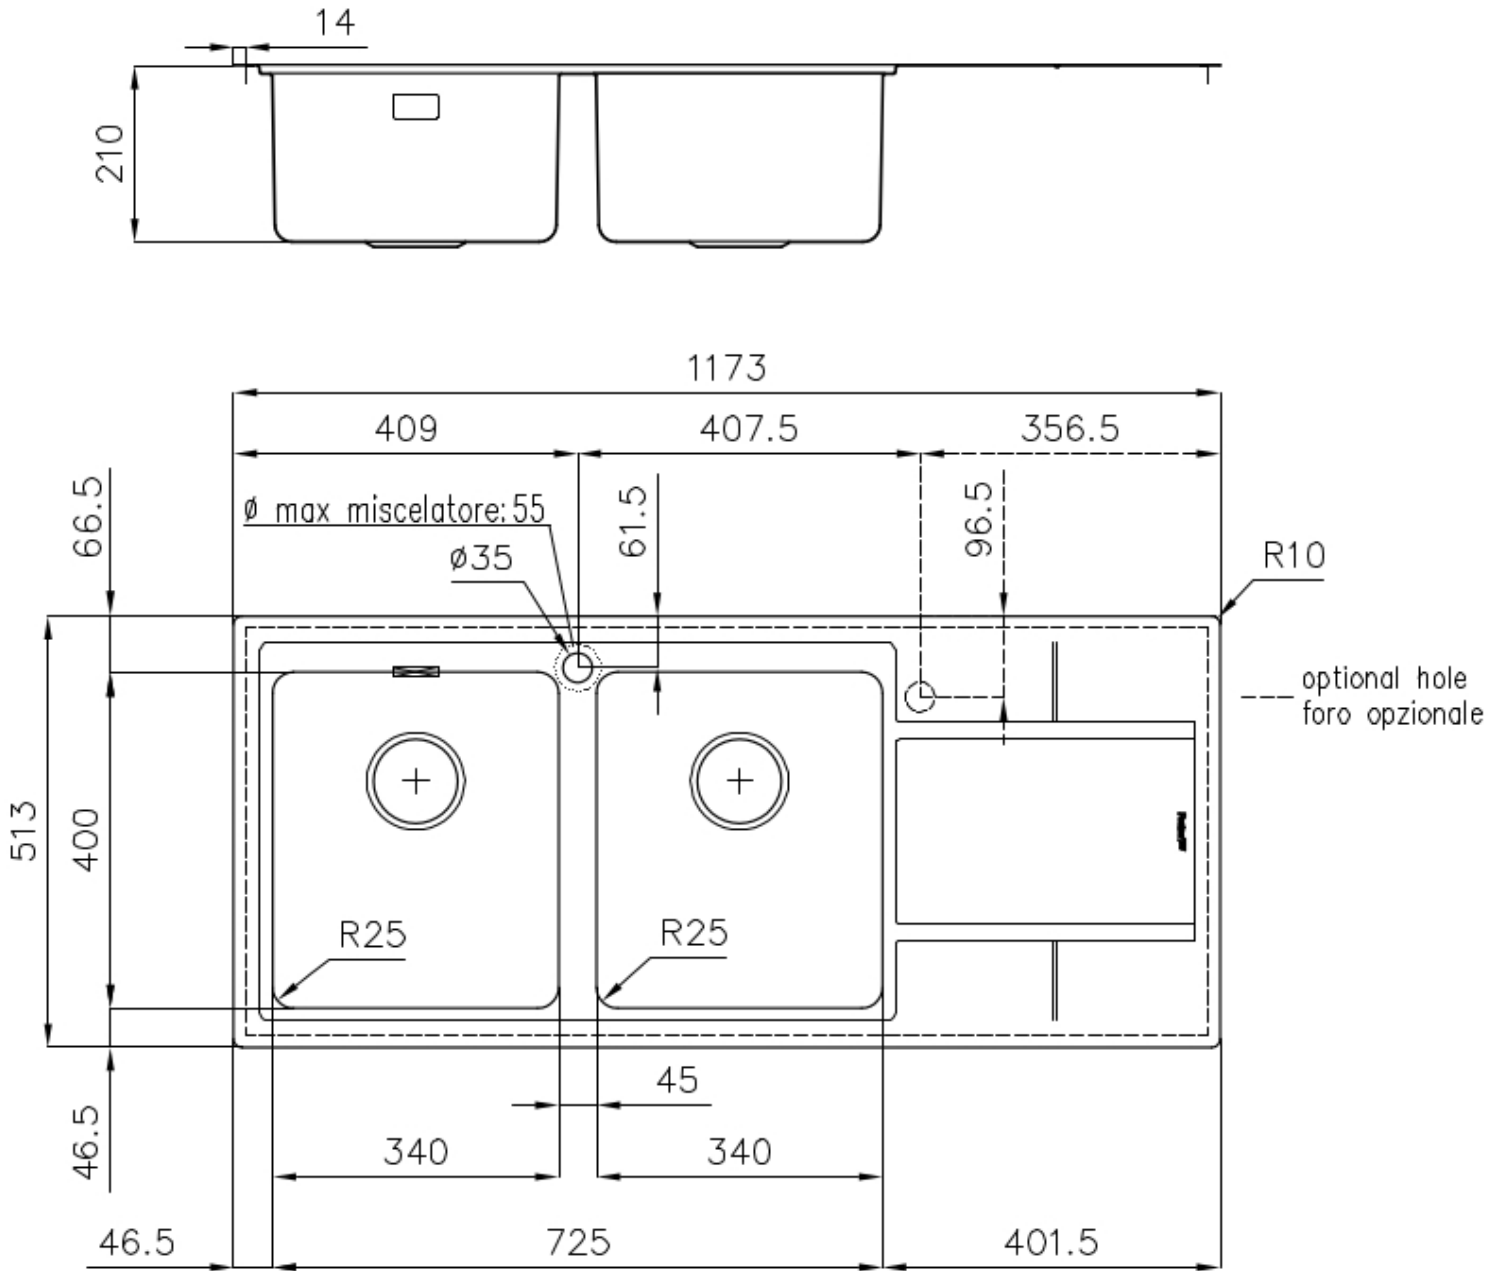

Fregadero S4000

Cubeta a la izquierda

fregaderos

Código: 4315 052

CARACTERÍSTICAS

-
- CUBETA DE RADIO ESTRECHO** Cubetas de formas cuadradas con un diseño moderno y una mayor capacidad. Para una estética minimalista conjugada con la máxima comodidad.
-
- CUBETA PROFUNDA** Fregaderos que alcanzan una profundidad importante, más de 20 cm, gracias a la tecnología de producción avanzada, que ofrecen gran capacidad y practicidad en todas las operaciones de lavado.
-
- DESAGÜE 3,5" BASKET** Desagüe grande de 3,5" equipado con el práctico tapón cestillo que impide el flujo de las partes sólidas en la alcantarilla.
-
- FREGADEROS DE ESPESOR** Acero 1 mm de espesor. Un espesor importante que garantiza máxima robustez para los fregaderos que no conocen las señales del envejecimiento.
-
- REBOSADERO PERIMETRAL** El rebosadero es una seguridad siempre presente en los fregaderos Foster que impide el desbordamiento del agua de la cubeta en caso de olvido. La solución del desagüe perimetral mejora la estética gracias a la forma cuadrada y esencial.
-

DETALLES

Acabado Foster cepillado

Borde Instalación Enrasado | FTS

Material	Acero inoxidable AISI 304
Texture	Foster cepillado
Base	80 cm
Dimensiones	1173x513 mm
Dotaciones estándar	Soportes de fijación, junta, desagüe, rebosadero y sifón, Caja de embalaje
Orificios Monomando	1 orificio de serie
Hueco de encastre	Ver hoja de datos técnicos
Escurreidor	Si
Anchura	117 cm
Medida de la cubeta	340x400mm
Número de cubetas	2 cubetas
Desagüe	Desagüe 3.5 "

DIBUJOS TÉCNICOS

Lavello S4000 cod. 4315/05*

FT

FTS

GALERÍA

ACCESORIOS OPCIONALES

Cesta blanca de acero inoxidable
8611 000

Cesta portaplatos inox
8100 303
* sólo en combinación con el accesorio
8644 101

Cesta portaplatos inox
8100 201

Cubeta blanca
8153 100

Tabla de corte de cristal
8631 300

Tabla de corte de HPDE
8657 001

Tabla de corte Twin in HDPE
8644 101

Bandeja perforada inox
8151 000
* sólo en combinación con el accesorio
8644 101