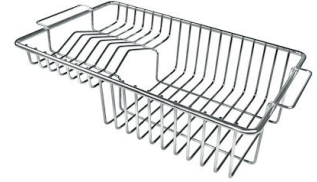

Fregadero S4000

Cubeta a la izquierda

fregaderos

Código: 4315 052

CARACTERÍSTICAS

-
- CUBETA DE RADIO ESTRECHO** Cubetas de formas cuadradas con un diseño moderno y una mayor capacidad. Para una estética minimalista conjugada con la máxima comodidad.
-
- CUBETA PROFUNDA** Fregaderos que alcanzan una profundidad importante, más de 20 cm, gracias a la tecnología de producción avanzada, que ofrecen gran capacidad y practicidad en todas las operaciones de lavado.
-
- DESAGÜE 3,5" BASKET** Desagüe grande de 3,5" equipado con el práctico tapón cestillo que impide el flujo de las partes sólidas en la alcantarilla.
-
- FREGADEROS DE ESPESOR** Acero 1 mm de espesor. Un espesor importante que garantiza máxima robustez para los fregaderos que no conocen las señales del envejecimiento.
-
- REBOSADERO PERIMETRAL** El rebosadero es una seguridad siempre presente en los fregaderos Foster que impide el desbordamiento del agua de la cubeta en caso de olvido. La solución del desagüe perimetral mejora la estética gracias a la forma cuadrada y esencial.
-

DIBUJOS TÉCNICOS

Lavello S4000 cod. 4315/05*

FT

FTS

GALERÍA

ACCESORIOS OPCIONALES

Cesta blanca de acero inoxidable
8611 000

Cesta portaplatos inox
8100 303
* sólo en combinación con el accesorio
8644 101

Cesta portaplatos inox
8100 201

Cubeta blanca
8153 100

Tabla de corte de cristal
8631 300

Tabla de corte de HPDE
8657 001

Tabla de corte Twin in HDPE
8644 101

Bandeja perforada inox
8151 000
* sólo en combinación con el accesorio
8644 101