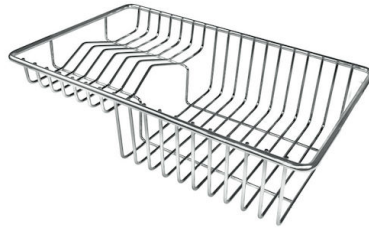

Fregadero S4000

Cubeta a la izquierda

fregaderos

Código: 4315 052

CARACTERÍSTICAS

-
- CUBETA DE RADIO ESTRECHO** Cubetas de formas cuadradas con un diseño moderno y una mayor capacidad. Para una estética minimalista conjugada con la máxima comodidad.
-
- CUBETA PROFUNDA** Fregaderos que alcanzan una profundidad importante, más de 20 cm, gracias a la tecnología de producción avanzada, que ofrecen gran capacidad y practicidad en todas las operaciones de lavado.
-
- DESAGÜE 3,5" BASKET** Desagüe grande de 3,5" equipado con el práctico tapón cestillo que impide el flujo de las partes sólidas en la alcantarilla.
-
- FREGADEROS DE ESPESOR** Acero 1 mm de espesor. Un espesor importante que garantiza máxima robustez para los fregaderos que no conocen las señales del envejecimiento.
-
- REBOSADERO PERIMETRAL** El rebosadero es una seguridad siempre presente en los fregaderos Foster que impide el desbordamiento del agua de la cubeta en caso de olvido. La solución del desagüe perimetral mejora la estética gracias a la forma cuadrada y esencial.
-

DETALLES

Acabado Foster cepillado

Borde Instalación Enrasado | FTS

Material	Acero inoxidable AISI 304
Texture	Foster cepillado
Base	80 cm
Dimensiones	1173x513 mm
Dotaciones estándar	Soportes de fijación, junta, desagüe, rebosadero y sifón, Caja de embalaje
Orificios Monomando	1 orificio de serie
Hueco de encastre	Ver hoja de datos técnicos
Escurreidor	Si
Anchura	117 cm
Medida de la cubeta	340x400mm
Número de cubetas	2 cubetas
Desagüe	Desagüe 3.5 "

DIBUJOS TÉCNICOS

Lavello S4000 cod. 4315/05*

FT

FTS

GALERÍA

ACCESORIOS OPCIONALES

Cesta blanca de acero inoxidable
8611 000

Cesta portaplatos inox
8100 303
* sólo en combinación con el accesorio
8644 101

Cesta portaplatos inox
8100 201

Cubeta blanca
8153 100

Tabla de corte de cristal
8631 300

Tabla de corte de HPDE
8657 001

Tabla de corte Twin in HDPE
8644 101

Bandeja perforada inox
8151 000
* sólo en combinación con el accesorio
8644 101